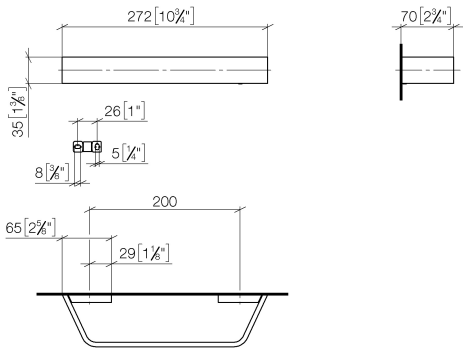

83 020 705

- gauge 200 mm
- width 273mm
- height 35 mm
- 70mm projection

	Chrome	83 020 705-00
	Brushed Platinum	83 020 705-06
	Dark Chrome	83 020 705-19
	Brushed Champagne (22kt Gold)	83 020 705-46
	Champagne (22kt Gold)	83 020 705-47
	Brushed Dark Platinum	83 020 705-99

83 020 705

mm [inches]

83 020 705

Parts for other finishes can be found here: [Brushed](#)  
[Platinum](#)

### Spare parts list

No.	Item Number	Name	Quantity used	Delivery time
1	05 17 20 758 00 90	fixing set	2	2
2	09 30 30 191 90	screw	6	2
3	08 17 70 500-00	holder	1	10
4	08 17 70 552-00	bar	1	10
5	08 17 70 501-00	holder	1	10
6	04 31 11 113 00 90	pin	1	2